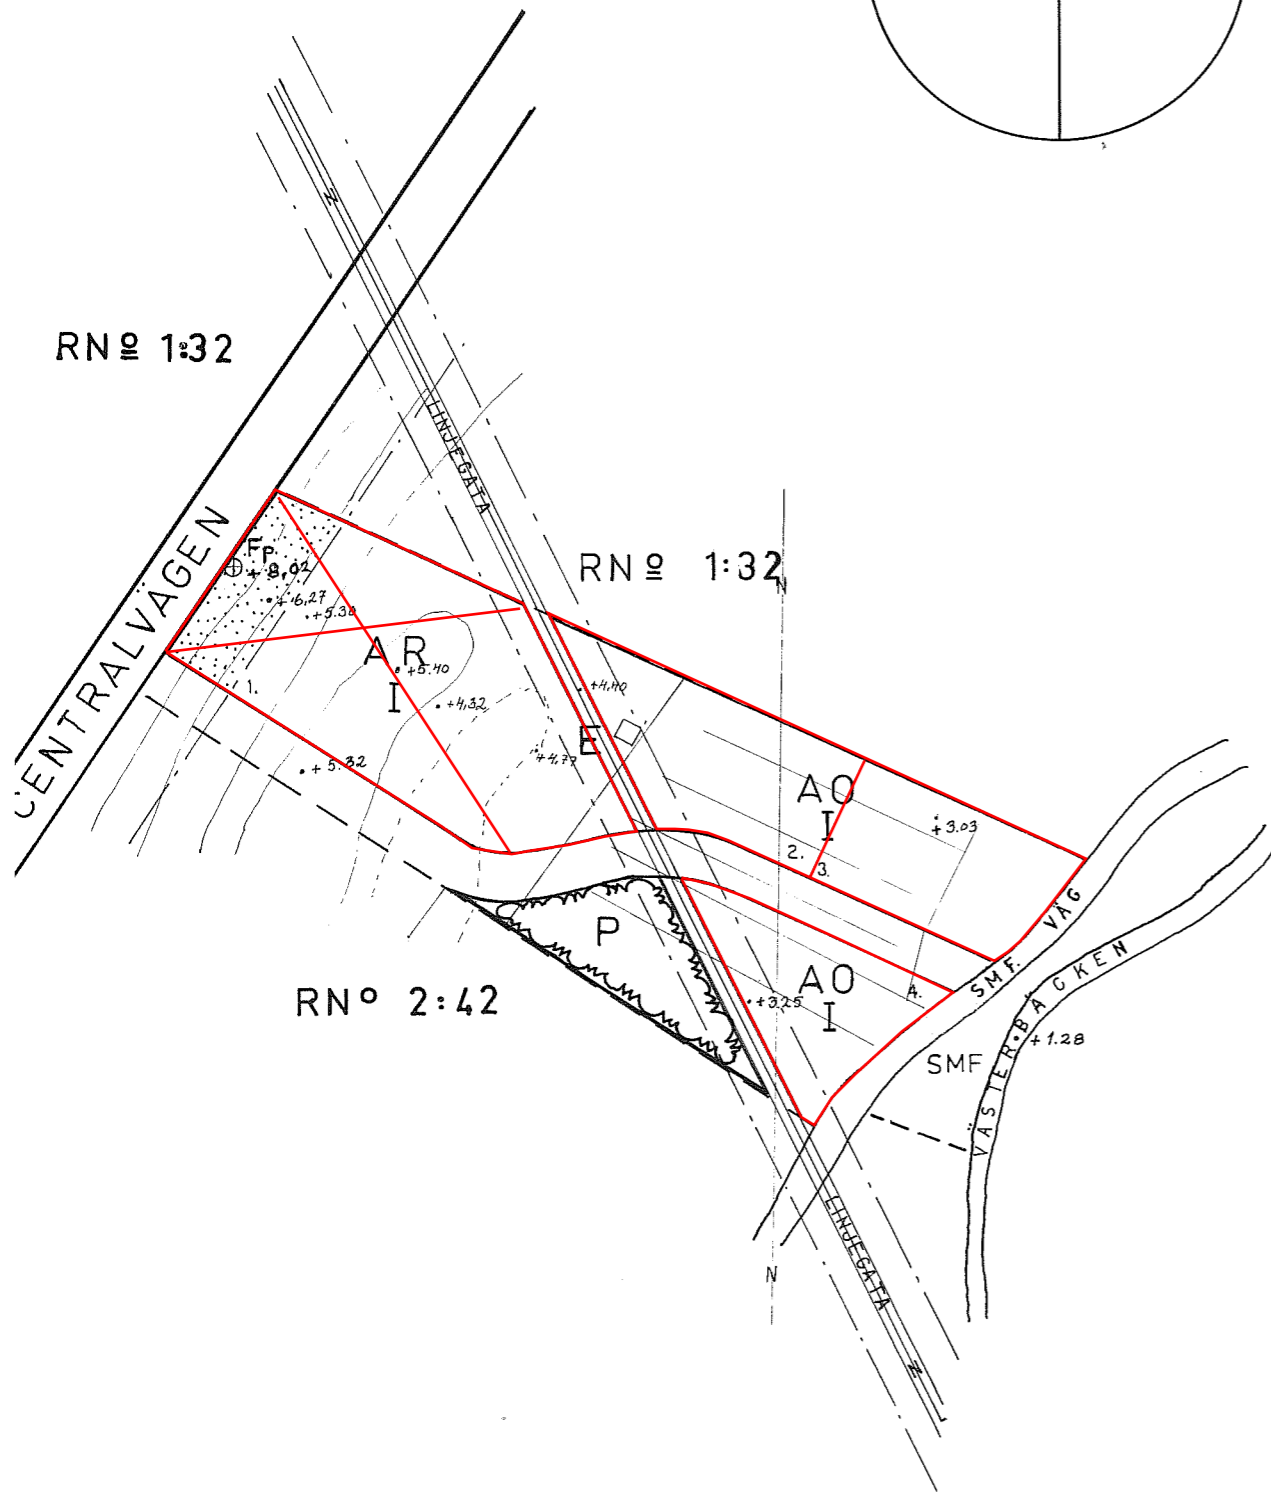

## PARCELLERINGSPLAN

PJELAX, DEL AV JEPPE LÄGENHET RN<sup>o</sup> 2:4

1:2000

AR

KVARTERSOMRÅDE FÖR RADHUS OCH ANDRA KOPPLADE BOSTADSHUS

AO

KVARTERSOMRÅDE FÖR FRISTÅENDE SMÅHUS

VL

OMRÅDE FÖR NÄRREKREATION

E

SPECIALOMRÅDE  
inom området får inga byggnader uppföras

LINJEGATAN INNEHAS AV POHJOLAN VOIMA OY  
OCH LÄMNAS YTTEROM ANVISAD TOMTMARK

HÖJD TAGEN IFRÅN VOV:s VÄGPLAN NÄRPES PJELAX